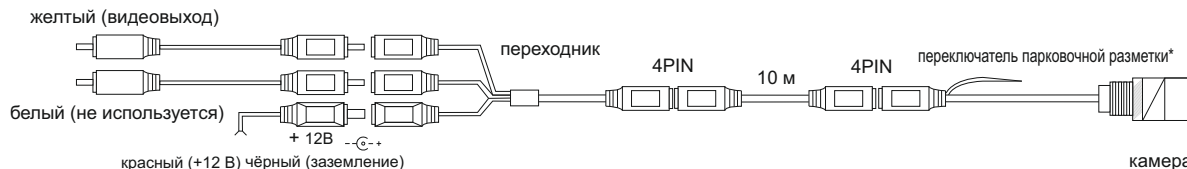

Импортер: ООО «Авис электроникс»
Юридический адрес импортера: 125167,
г. Москва, Планетная ул., д. 11, пом. 12/11 PM-2

Инструкция по установке

Камера заднего вида в стоп-сигнал AVS325CPR (#195) VOLKSWAGEN Caravelle/Transporter

Схема подключения

Технические характеристики

Сенсор:	1/3 PC4089 CMOS
Разрешение матрицы:	976x592
Разрешение:	700 тв-линий
Система цветности:	NTSC
Мин. Освещённость:	0.01 Lux
ИК подсветка:	Нет
Угол обзора:	150° (по диагонали)
Класс защиты:	IP68
Питание:	12 В
Раб. Температура:	-20°C~+70°C
Микрофон:	Нет
Парковочная разметка:	Есть (Отключаемая)*